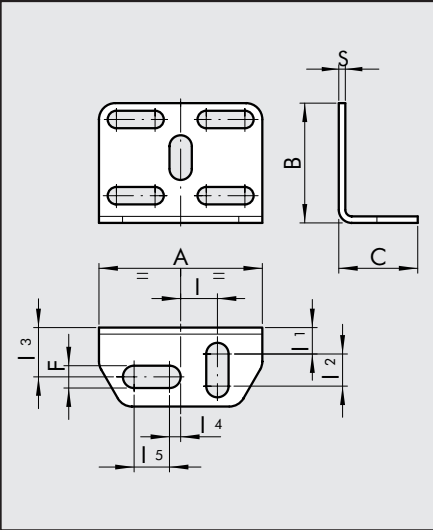

## EQUERRE DE FIXATION

Code	Désignation	A	B	C	F	I	I1	I2	I3	I4	I5	S
------	-------------	---	---	---	---	---	----	----	----	----	----	---

9062110	SQU L	30	22	14.5	4.2	6.8	4.8	5.9	9.1	2	6.5	1.2
---------	-------	----	----	------	-----	-----	-----	-----	-----	---	-----	-----

NOTA: fournie avec 2 vis M3x16 (pour L.O.L. Ø 4), 2 vis M3x25 (pour L.O.L. Ø 6-Ø 8), 2 écrous hexagonaux M3, 2 groove, 4 rondelles.

## CAVALIER

Code	Désignation
------	-------------

9062216	CAVALIER TUB L 6-6
9062224	CAVALIER TUB L 8-8